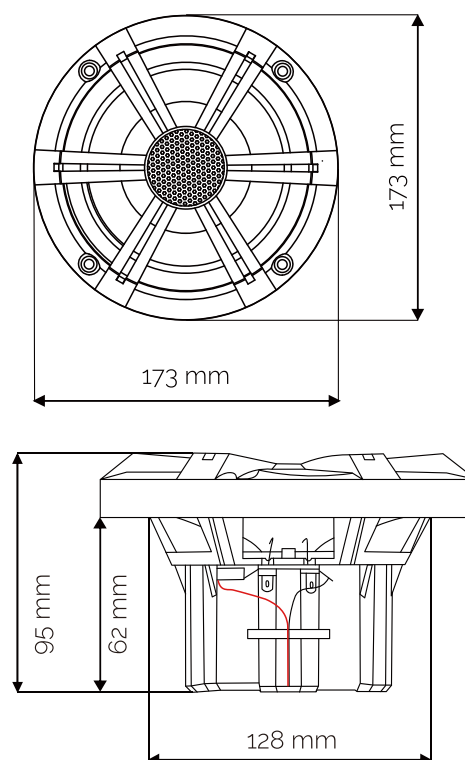

**6,5-ДУЙМОВЫЕ ВЛАГОСТОЙКИЕ
МОРСКИЕ ДИНАМИКИ**

Проблема	Решение
Отсутствии звука	Убедитесь, что все соединения от источника питания и усилителя к клеммам громкоговорителя подключены правильно
Недостаточно баса	Проверьте соединения от источника питания/ усилителя к громкоговорителю. Убедитесь, что положительный провод от источника подключен к положительному проводу динамика
	Убедитесь, что динамики надежно закреплены на монтажной поверхности
Недостаточно высоких частот	Проверьте полярность
	Проверьте настройку управления басами/ высокими частотами на источнике
Искаженный звук	Проверьте всю проводку
	Убедитесь, что это не дребезжание окружающих панелей судна. Проверьте соединения от источника к громкоговорителю

ПРИМЕЧАНИЕ: Технические характеристики и дизайн могут быть изменены без предварительного уведомления для дальнейшего улучшения

Характеристики

Водонепроницаемость:	Да
Тип:	6,5" Динамики
Размер:	6,5"
Внешний диаметр:	173 мм
Диаметр монтажного отверстия:	128 мм
Монтажная глубина:	62 мм
Импеданс:	4 Ом
Диапазон частоты:	65 Гц- 18 кГц
Выходная мощность:	120 Вт
Тип материала:	Антикоррозийный пластик
Материал упаковки:	UV пластик
Материал диффузора:	Полипропилен
Резиновый уплотнитель:	Да
Материал магнита:	Феррит (4 унции)
Защита магнита:	Водонепроницаемый кожух
Вес:	0.91 кг
Звуковое давление: (1Вт\1м):	90 дБ

Параметры